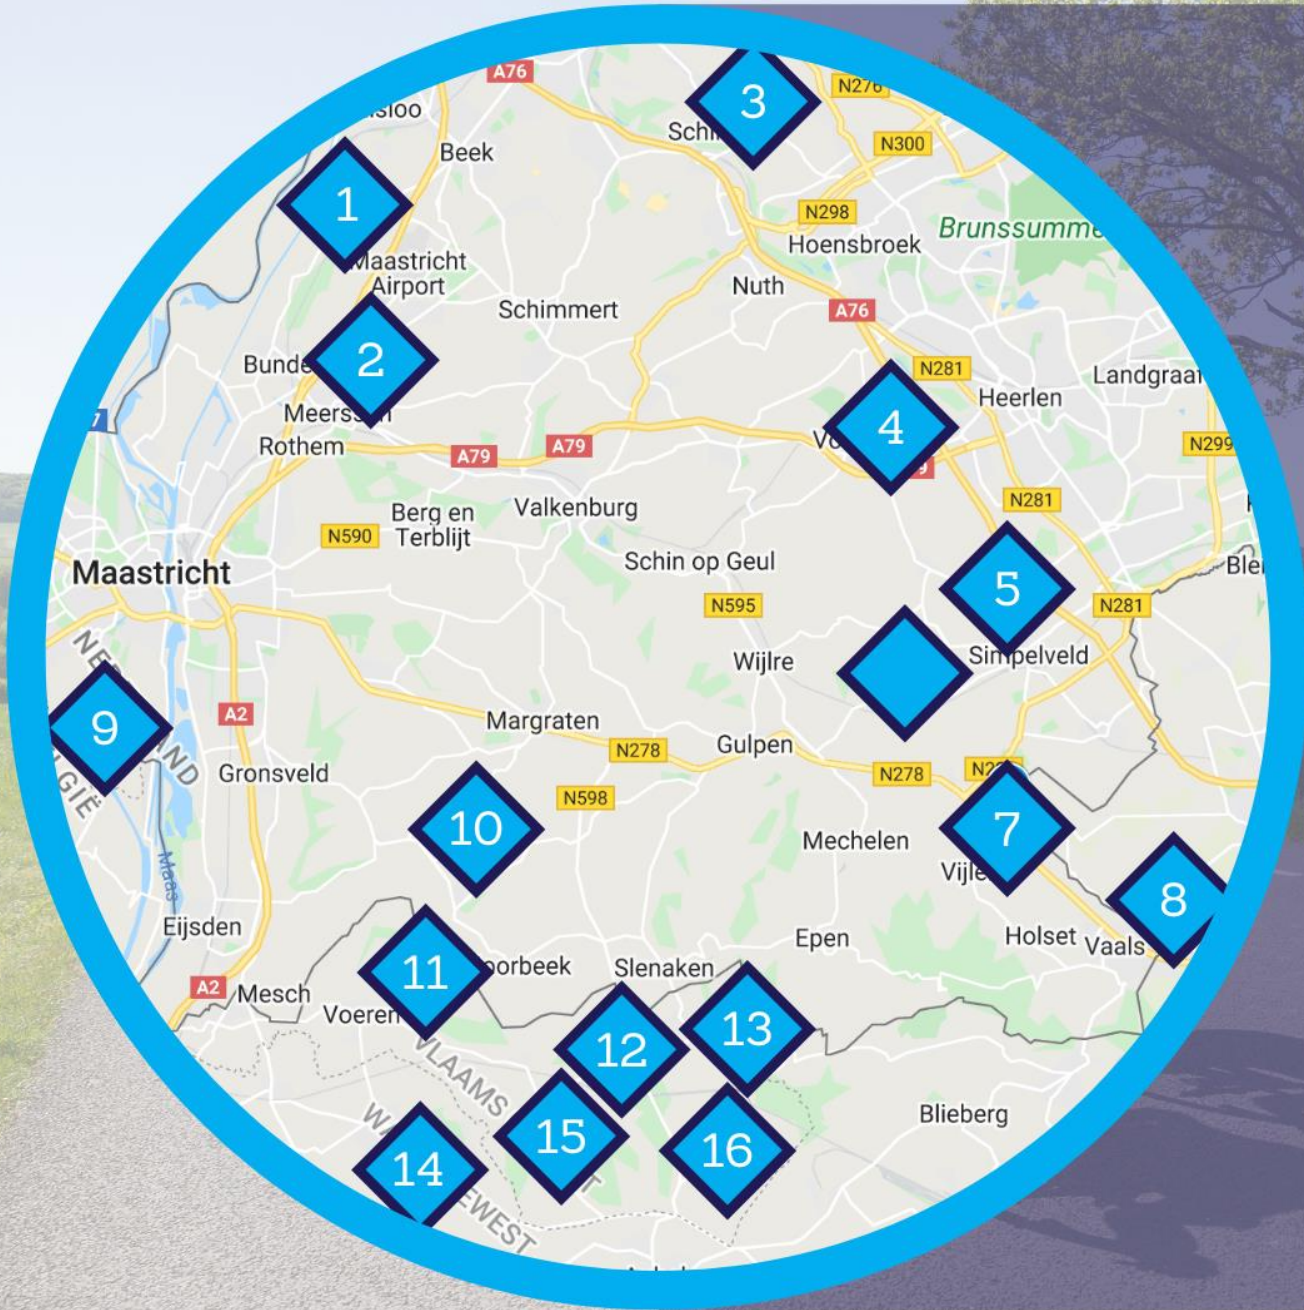

## Wildhood Ride – Crossborder Gravel

Lengte: 82 km | Hoogtemeters: 1200 | Startlocatie: Mesch

[Lees meer](#)

## Hinterland van onze buren

Lengte: 108 km | Hoogtemeters: 1400 | Startlocatie: Maastricht

[Lees meer](#)

## Vruchtbare wielergroend

Lengte: 53 km | Hoogtemeters: 230 | Startlocatie: Haelen

[Lees meer](#)

- 1 Schieversbergweg
- 2 Visweg
- 3 Scholtissenholenweg
- 4 Hooggats
- 5 Klingelerberg
- 6 Kromhagerweg
- 7 Benedictusberg
- 8 Dreiländereck Punkt
- 9 Zusserdel
- 10 Molenweg
- 11 Schophemerheide
- 12 Schilberg
- 13 Kasteelstraat / Rue de Beusdael
- 14 Les Waides
- 15 Rullen-Brabant
- 16 Mabrouck