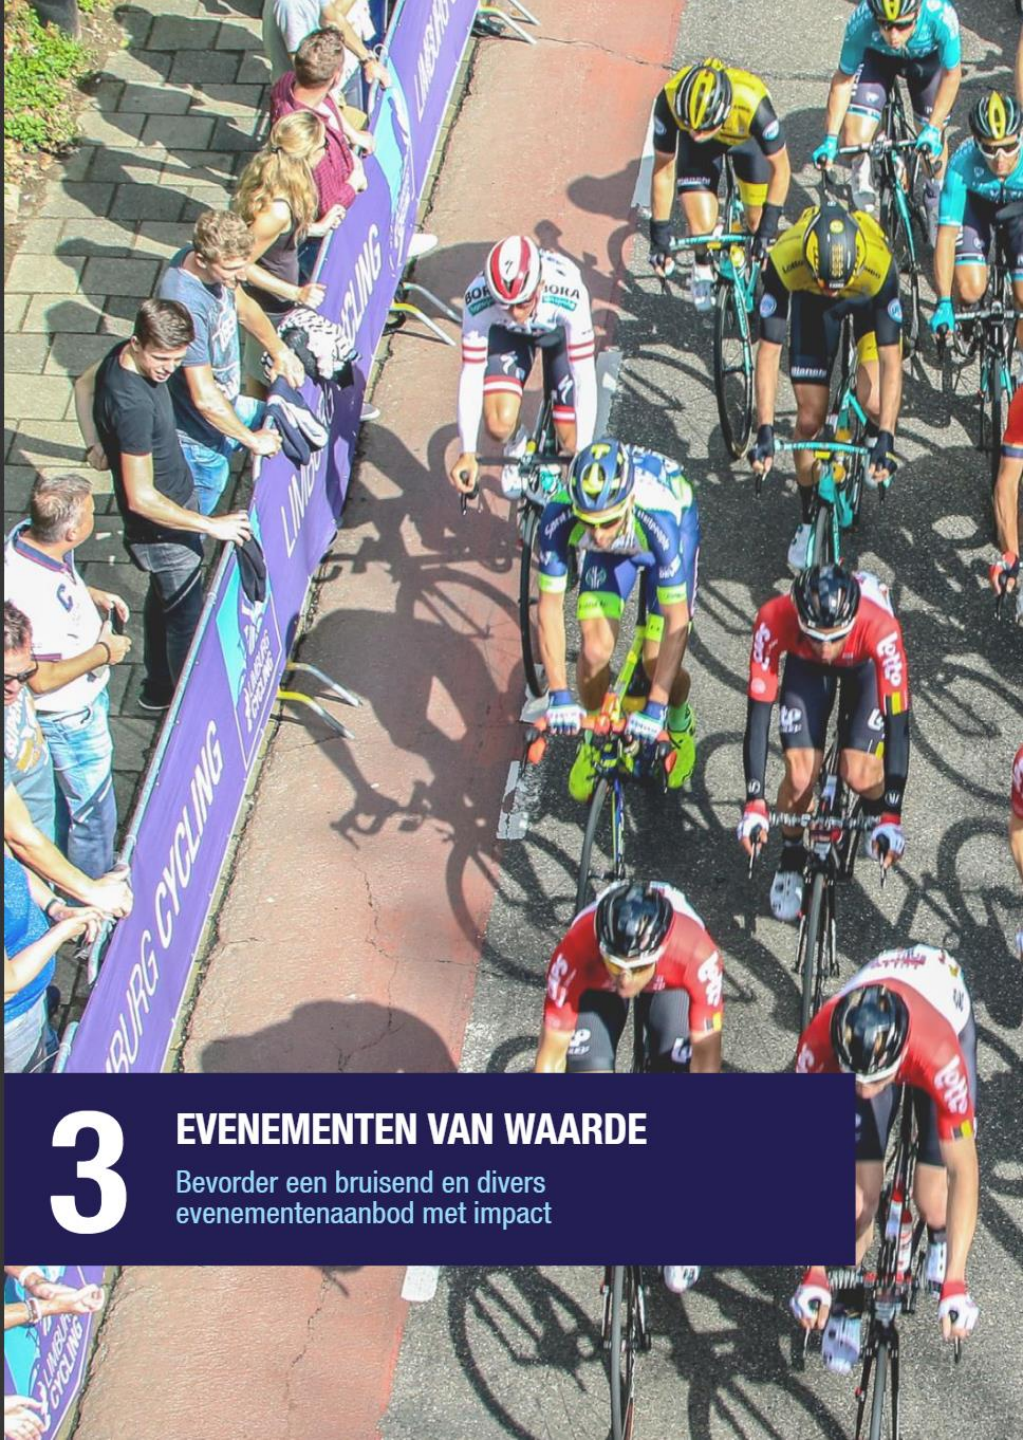

# Limburgs wielertenuue voor Suriname

6 Eupen  
Malmédy 22  
Baraque Michel

GILBERT  
30. 11. 1998